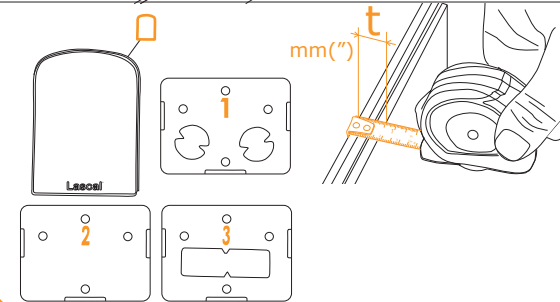

Wall Installation Kit

(WIK)

for

KiddyGuard®

assure™

accent™

avant™

Gate part mounting

WIK

- En. Wall Installation Kit
- Da. Væginstallations-kit
- De. Wandausgleich-Kit
- Es. Kit de instalación a la pared
- Fi. seinä asennussarja
- It. Kit di installazione al muro
- Nl. muurkit
- Pl. Zestaw instalacyjny do ściany
- Pt. Kit de instalação à parede
- Ru. Монтажный комплект для стен
- Sl. Stenski pritrdilni komplet (WIK)
- Sv. Specialväggfäste
- Zh. 門欄牆壁輔助配件