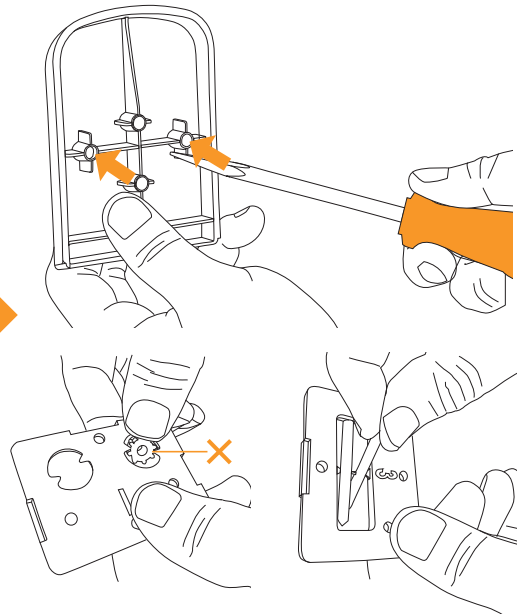

Wall Installation Kit

(WIK)

for

KiddyGuard®

assure™

accent™

avant™

Gate part mounting

WIK

- En. Wall Installation Kit
- Da. Væginstallations-kit
- De. Wandausgleich-Kit
- Es. Kit de instalación a la pared
- Fi. seinä asennussarja
- It. Kit di installazione al muro
- Nl. muurkit
- Pl. Zestaw instalacyjny do ściany
- Pt. Kit de instalação à parede
- Ru. Монтажный комплект для стен
- Sl. Stenski pritrdilni komplet (WIK)
- Sv. Specialväggfäste
- Zh. 門欄牆壁輔助配件