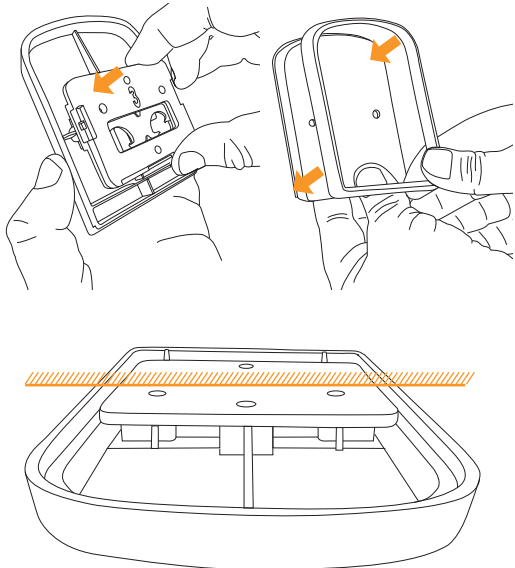

Wall Installation Kit

(WIK)

for

KiddyGuard®

assure™

accent™

avant™

Gate part mounting

WIK

- En. Wall Installation Kit
- Da. Væginstallations-kit
- De. Wandausgleich-Kit
- Es. Kit de instalación a la pared
- Fi. seinä asennussarja
- It. Kit di installazione al muro
- Nl. muurkit
- Pl. Zestaw instalacyjny do ściany
- Pt. Kit de instalação à parede
- Ru. Монтажный комплект для стен
- Sl. Stenski pritrdilni komplet (WIK)
- Sv. Specialväggfäste
- Zh. 門欄牆壁輔助配件

- t = 10(0,40") => [ ]
- t = 12(0,47") => [ ] +1
- t = 13(0,50") => [ ] +2
- t = 14(0,55") => [ ] +3
- t = 15(0,60") => [ ] +1+2
- t = 16(0,63") => [ ] +1+3
- t = 17(0,67") => [ ] +2+3
- t = 19(0,75") => [ ] +1+2+3