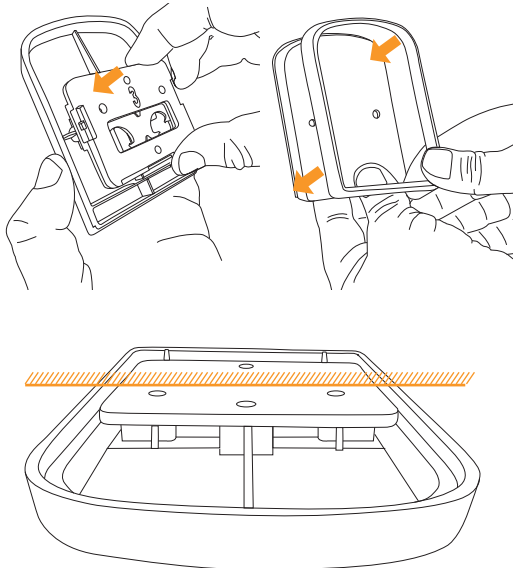

Wall Installation Kit

(WIK)

for

KiddyGuard®

assure™

accent™

avant™

Gate part mounting

WIK

- En. Wall Installation Kit
- Da. Væginstallations-kit
- De. Wandausgleich-Kit
- Es. Kit de instalación a la pared
- Fi. seinä asennussarja
- It. Kit di installazione al muro
- Nl. muurkit
- Pl. Zestaw instalacyjny do ściany
- Pt. Kit de instalação à parede
- Ru. Монтажный комплект для стен
- Sl. Stenski pritrdilni komplet (WIK)
- Sv. Specialväggfäste
- Zh. 門欄牆壁輔助配件

- t = 10(0,40") => 1
- t = 12(0,47") => 1+1
- t = 13(0,50") => 1+2
- t = 14(0,55") => 1+3
- t = 15(0,60") => 1+1+2
- t = 16(0,63") => 1+1+3
- t = 17(0,67") => 1+2+3
- t = 19(0,75") => 1+1+2+3