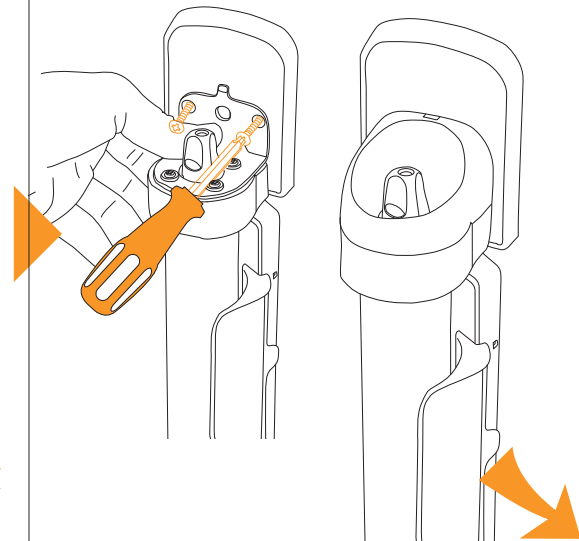

Wall Installation Kit

(WIK)

for

KiddyGuard®

assure™

accent™

avant™

Gate part mounting

WIK

- En. Wall Installation Kit
- Da. Væginstallations-kit
- De. Wandausgleich-Kit
- Es. Kit de instalación a la pared
- Fi. seinä asennussarja
- It. Kit di installazione al muro
- Nl. muurkit
- Pl. Zestaw instalacyjny do ściany
- Pt. Kit de instalação à parede
- Ru. Монтажный комплект для стен
- Sl. Stenski pritrdilni komplet (WIK)
- Sv. Specialväggfäste
- Zh. 門欄牆壁輔助配件

- t = 10(0,40") => [ ]
- t = 12(0,47") => [ ] +1
- t = 13(0,50") => [ ] +2
- t = 14(0,55") => [ ] +3
- t = 15(0,60") => [ ] +1+2
- t = 16(0,63") => [ ] +1+3
- t = 17(0,67") => [ ] +2+3
- t = 19(0,75") => [ ] +1+2+3