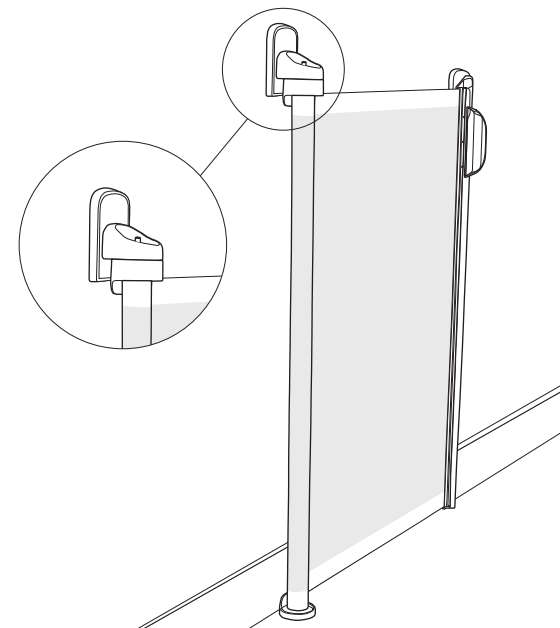

Wall Installation Kit

(WIK)

for

KiddyGuard®

assure™

accent™

avant™

Gate part mounting

WIK

- En. Wall Installation Kit
- Da. Væginstallations-kit
- De. Wandausgleich-Kit
- Es. Kit de instalación a la pared
- Fi. seinä asennussarja
- It. Kit di installazione al muro
- Nl. muurkit
- Pl. Zestaw instalacyjny do ściany
- Pt. Kit de instalação à parede
- Ru. Монтажный комплект для стен
- Sl. Stenski pritrdilni komplet (WIK)
- Sv. Specialväggfäste
- Zh. 門欄牆壁輔助配件