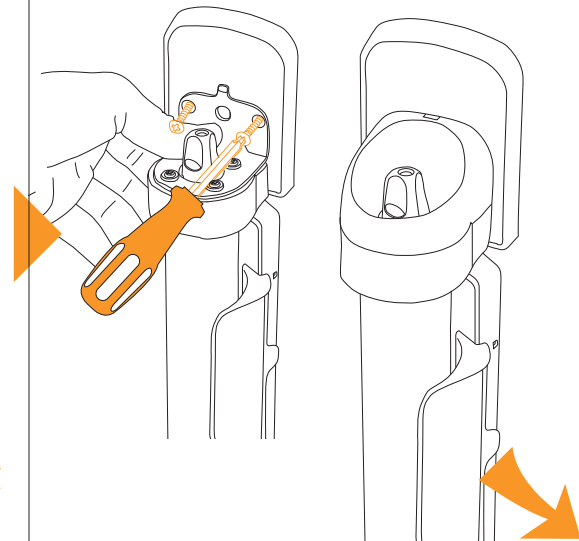

Wall Installation Kit

(WIK)

for

KiddyGuard®

assure™

accent™

avant™

Gate part mounting

WIK

- En. Wall Installation Kit
- Da. Væginstallations-kit
- De. Wandausgleich-Kit
- Es. Kit de instalación a la pared
- Fi. seinä asennussarja
- It. Kit di installazione al muro
- Nl. muurkit
- Pl. Zestaw instalacyjny do ściany
- Pt. Kit de instalação à parede
- Ru. Монтажный комплект для стен
- Sl. Stenski pritrdilni komplet (WIK)
- Sv. Specialväggfäste
- Zh. 門欄牆壁輔助配件

- t = 10(0,40") => 1
- t = 12(0,47") => 1+1
- t = 13(0,50") => 1+2
- t = 14(0,55") => 1+3
- t = 15(0,60") => 1+1+2
- t = 16(0,63") => 1+1+3
- t = 17(0,67") => 1+2+3
- t = 19(0,75") => 1+1+2+3