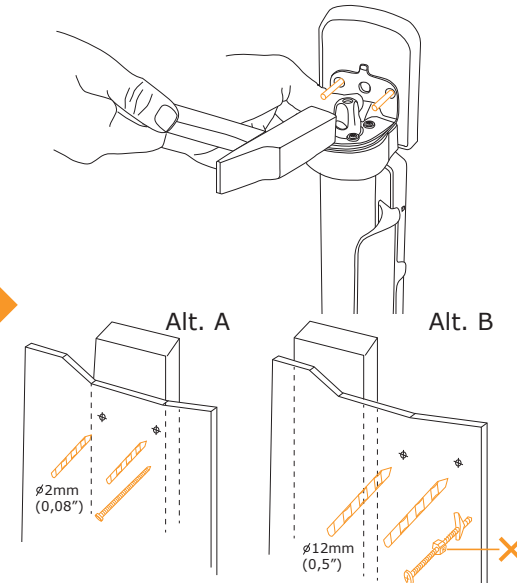

Wall Installation Kit

(WIK)

for

KiddyGuard®

assure™

accent™

avant™

Gate part mounting

WIK

- En. Wall Installation Kit
- Da. Væginstallations-kit
- De. Wandausgleich-Kit
- Es. Kit de instalación a la pared
- Fi. seinä asennussarja
- It. Kit di installazione al muro
- Nl. muurkit
- Pl. Zestaw instalacyjny do ściany
- Pt. Kit de instalação à parede
- Ru. Монтажный комплект для стен
- Sl. Stenski pritrdilni komplet (WIK)
- Sv. Specialväggfäste
- Zh. 門欄牆壁輔助配件

- t = 10(0,40") => [ ]
- t = 12(0,47") => [ ] +1
- t = 13(0,50") => [ ] +2
- t = 14(0,55") => [ ] +3
- t = 15(0,60") => [ ] +1+2
- t = 16(0,63") => [ ] +1+3
- t = 17(0,67") => [ ] +2+3
- t = 19(0,75") => [ ] +1+2+3