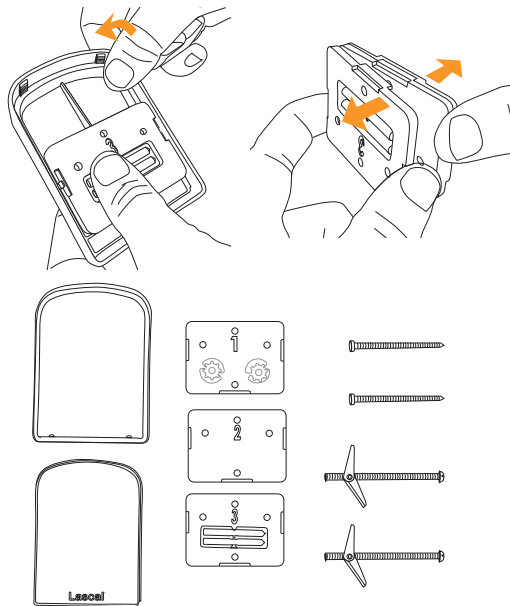

# KiddyGuard®

assure™

accent™

avant™

Gate part mounting

# WIK

- En. Wall Installation Kit
- Da. Væginstallations-kit
- De. Wandausgleich-Kit
- Es. Kit de instalación a la pared
- Fi. seinä asennussarja
- It. Kit di installazione al muro
- Nl. muurkit
- Pl. Zestaw instalacyjny do ściany
- Pt. Kit de instalação à parede
- Ru. Монтажный комплект для стен
- Sl. Stenski pritrdilni komplet (WIK)
- Sv. Specialväggfäste
- Zh. 門欄牆壁輔助配件