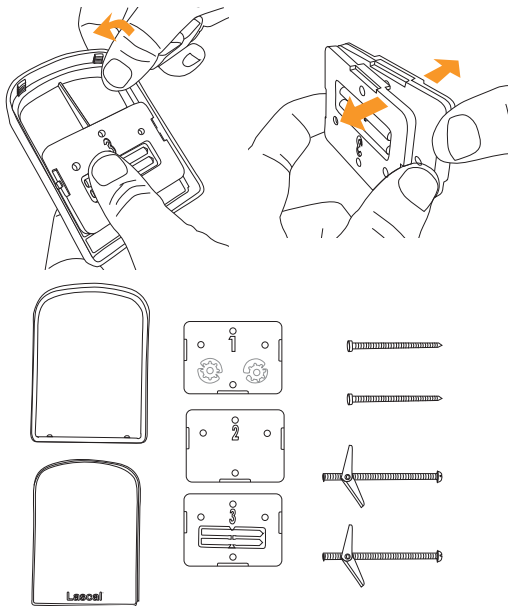

Wall Installation Kit

(WIK)

for

KiddyGuard®

assure™

accent™

avant™

Gate part mounting

WIK

- En. Wall Installation Kit
- Da. Væginstallations-kit
- De. Wandausgleich-Kit
- Es. Kit de instalación a la pared
- Fi. seinä asennussarja
- It. Kit di installazione al muro
- Nl. muurkit
- Pl. Zestaw instalacyjny do ściany
- Pt. Kit de instalação à parede
- Ru. Монтажный комплект для стен
- Sl. Stenski pritrdilni komplet (WIK)
- Sv. Specialväggfäste
- Zh. 門欄牆壁輔助配件

Wall Installation Kit

(WIK)

for

KiddyGuard®

assure™

accent™

avant™

Locking strip Mounting