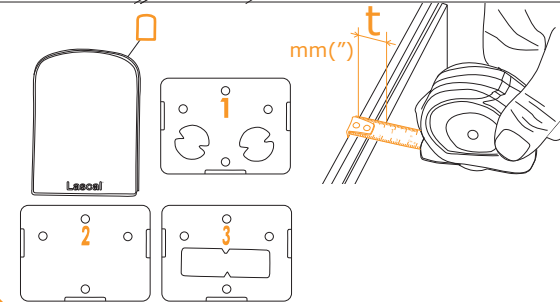

# WIK

- En. Wall Installation Kit
- Da. Væginstallations-kit
- De. Wandausgleich-Kit
- Es. Kit de instalación a la pared
- Fi. seinä asennussarja
- It. Kit di installazione al muro
- Nl. muurkit
- Pl. Zestaw instalacyjny do ściany
- Pt. Kit de instalação à parede
- Ru. Монтажный комплект для стен
- Sl. Stenski pritrdilni komplet (WIK)
- Sv. Specialväggfäste
- Zh. 門欄牆壁輔助配件